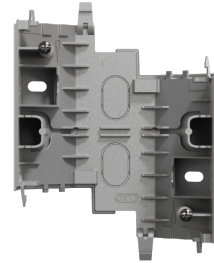

## FDV dokument 1470827

**Produkt:** Plus H.kappe mod Midtdel ALU  
**El-nummer:** 1470827  
**Vareno:** EKO07121  
**EAN:** 7020160712110  
**Pakningsant.:** 1  
**Farge:** Aluminium

**Produktbeskrivelse:** Modulbaserte hjørnekapper fra 1-5 hull i ELKO Plus design. Snepffester for enkel sammenstilling. Maksimalt anbefalt totalt 5 moduler. Kompatibel med 1-5 hulls rammer i Plus og Option serien. Den ferdige hjørnekappen må monteres på plane og jevne underlag i 90 graders hjørner. Skillevegg, el.nr. 1471564 kan benyttes som tilbehør for å separere sterk- og svakstrøm. Modulær hjørnekappe leveres i ELKO Plus farger, Polarhvit, aluminium og sort.

NB vær sikker på å montere riktig antall moduler sammen, da enhetene kan være vanskelige å demontere.

---

**Tekniske spesifikasjoner:** Midtdel for hjørnekappe  
Farge: Aluminium  
Halogenfri

---