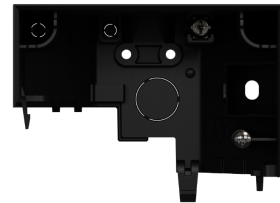

FDV dokument 1470828

Produkt: Plus H.kappe mod Endedel SO
El-nummer: 1470828
Vareno: EKO07122
EAN: 7020160712219
Pakningsant.: 1
Farge: Sort

Produktbeskrivelse: Modulbaserte hjørnekapper fra 1-5 hull i ELKO Plus design. Snepfester for enkel sammenstilling. Maksimalt anbefalt totalt 5 moduler. Kompatibel med 1-5 hulls rammer i Plus og Option serien. Den ferdige hjørnekappen må monteres på plane og jevne underlag i 90 graders hjørner. Skillevegg, el.nr. 1471564 kan benyttes som tilbehør for å separere sterk- og svakstrøm. Modulær hjørnekappe leveres i ELKO Plus farger, Polarhvit, aluminium og sort.

NB vær sikker på å montere riktig antall moduler sammen, da enhetene kan være vanskelige å demontere.

Tekniske spesifikasjoner:

Målskisse

Koblingskjema

					
PARTS	1M	2M	3M	4M	5M
 EKO20xxx	x1	x1	x1	x1	x1
 EKO0xxxx	0	x1	x2	x3	x4