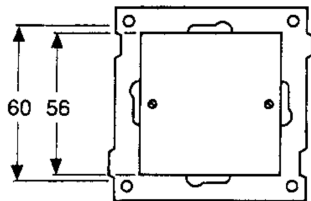

Målskisse

Koblingskjema

ELKO AS

E-post: elko@elko.no
Internett: www.elko.no
Bank: 6219.05.15880
Foretaksnr: NO 911 382 563 MVA

Hovedkontor
Sandstuveien 68, NO-0680 Oslo
Postboks 6598 Etterstad, NO-0607 Oslo
Tlf.: +47 67 80 73 00
Faks: +47 67 80 73 01

Fabrikk
Sporpind Industriområde, NO-3340 Åmot
Tlf.: +47 32 78 91 00
Faks: +47 32 78 91 01