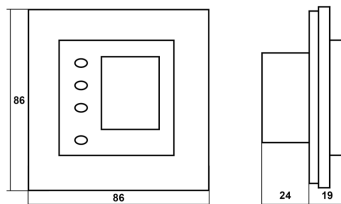

FDV dokument 4523432

Produkt: ESH Plus Super TR RF SO
El-nummer: 4523432
Vareno: EKO05682
EAN: 7020160568212
Pakningsant.: 1
Farge: Sort

Produktbeskrivelse:

ESH Super Termostat inngår i ELKO Smart Home trådløst styringsystem. Termostater og andre komponenter kommuniserer med ESH ELKO Gateway internt på Zigbee trådløst system. Komponentene styres i sin tur gjennom Gatewayen via App på mobile enheter. Termostaten er konstruert slik at den også vil fungere selv om det trådløse nettet skulle falle ut, i slike tilfeller da kun med betjening direkte på produktet i "Stand alone" modus. ELKO Super TR er en norskutviklet og norsk-produsert kombinert termostat og regulator. Den har en enkel og selvforklarende innstillingsmeny, klokkefunksjon, dato og justerbar lysstyrke i displayet. ELKO Super TR har en innbyggingsdybde på 25mm og finnes både i RS og ELKO Plus design.

Tekniske spesifikasjoner:

- -Spenning: 230V / 50Hz
- -Innbyggingsdybde: 25mm
- -Enkel programmering
- -Velg mellom rom, gulvføler eller regulator
- -Valg av forskjellige gulvfølere
- -Innebygget romføler
- -Regulatorfunksjon
- -Enkelt ukeprogram
- -Dag eller nattsenk hurtiginstilling
- -Frostsikring
- -Stort oversiktlig fargedisplay med mulighet for å justere lysstyrken
- -Inngang for ekstern styring
- -2300W
- -Farge: Sort

Målskisse

Koblings skjema

ELKO AS

E-post: elko@elko.no
Internett: www.elko.no
Bank: 6219.05.15880
Foretaksnr: NO 911 382 563 MVA

Hovedkontor
Sandstuveien 68, NO-0680 Oslo
Postboks 6598 Etterstad, NO-0607 Oslo
Tlf.: +47 67 80 73 00
Faks: +47 67 80 73 01

Fabrikk
Sporpind Industriområde, NO-3340 Åmot
Tlf.: +47 32 78 91 00
Faks: +47 32 78 91 01