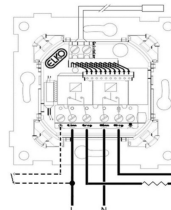

Koblings skjema

ELKO AS

E-post: elko@elko.no
Internett: www.elko.no
Bank: 6219.05.15880
Foretaksnr: NO 911 382 563 MVA

Hovedkontor
Sandstuveien 68, NO-0680 Oslo
Postboks 6598 Etterstad, NO-0607 Oslo
Tlf.: +47 67 80 73 00
Faks: +47 67 80 73 01

Fabrikk
Sporpind Industriområde, NO-3340 Åmot
Tlf.: +47 32 78 91 00
Faks: +47 32 78 91 01