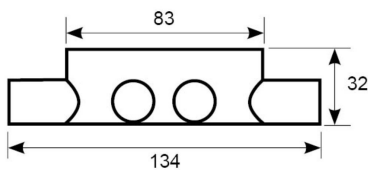

ELKO AS

E-post: elko@elko.no
Internett: www.elko.no
Bank: 6219.05.15880
Foretaksnr: NO 911 382 563 MVA

Hovedkontor
Sandstuveien 68, NO-0680 Oslo
Postboks 6598 Etterstad, NO-0607 Oslo
Tlf.: +47 67 80 73 00
Faks: +47 67 80 73 01

Fabrikk
Sporvind Industriområde, NO-3340 Åmot
Tlf.: +47 32 78 91 00
Faks: +47 32 78 91 01