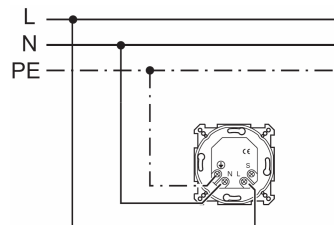

Produktbeskrivelse: Enkel stikkontakt m/timer.
Med timeruttaket kan du koble inn et tilkoblet apparat (f.eks. kaffemaskin, strykejern osv.) i et forhåndsinnstilt tidsrom med den integrerte trykknappen. Ved hjelp av vriknappen i dekklokket på timeruttaket kan du velge mellom 6 innstillinger (15 min, 30 min, 1 t, 2 t, 4 t, 8 t). Når tiden er utløpt kobles timeruttaket automatisk ut. Med et nytt trykk på knappen kan du også koble ut timeruttaket før tiden er utløpt. Timeruttaket har overbelastningsvern og kortslutningsvern. Max 8A ohmsk last.

Tekniske spesifikasjoner: 230V AC / 50 Hz
Ohmsk last: 8A
Induktiv last: 8A $\cos \phi = 0,6$
Kapasitiv last: 8A
Sikring: T8
Tid: 15min, 30min, 1t, 2t, 4t, 8t.
IP20
Mulighet for tilkobling av eksternt NO bryter, for fjernbetjening.

Målskisse

Koblings skjema