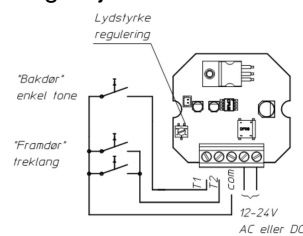

Koblingskjema

ELKO AS

E-post: elko@elko.no
Internett: www.elko.no
Bank: 6219.05.15880
Foretaksnr: NO 911 382 563 MVA

Hovedkontor
Sandstuveien 68, NO-0680 Oslo
Postboks 6598 Etterstad, NO-0607 Oslo
Tlf.: +47 67 80 73 00
Faks: +47 67 80 73 01

Fabrikk
Sporpind Industriområde, NO-3340 Åmot
Tlf.: +47 32 78 91 00
Faks: +47 32 78 91 01