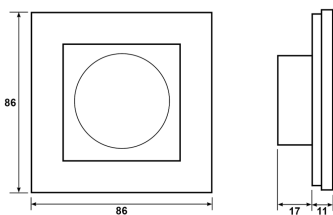

Tekniske spesifikasjoner: Spenning: 12-24V AC/DC
Hvilestrøm: Ca. 6mA
Strømtrekk: Max.400 mA.
Potmeter for regulering av lydstyrke
Påveggskappe: Min 18mm.
Farge: Aluminium
IP20
Innbygningsdybde: 17mm

Målskisse