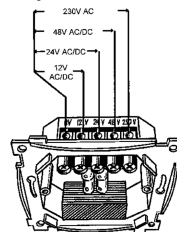

Koblings skjema

ELKO AS

E-post: elko@elko.no
Internett: www.elko.no
Bank: 6219.05.15880
Foretaksnr: NO 911 382 563 MVA

Hovedkontor
Sandstuveien 68, NO-0680 Oslo
Postboks 6598 Etterstad, NO-0607 Oslo
Tlf.: +47 67 80 73 00
Faks: +47 67 80 73 01

Fabrikk
Sporpind Industriområde, NO-3340 Åmot
Tlf.: +47 32 78 91 00
Faks: +47 32 78 91 01