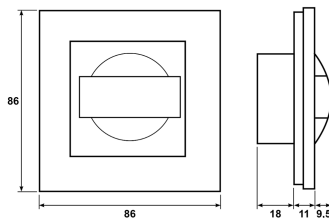

FDV dokument 1410824

Produkt: Plus ML I grønt ALU
El-nummer: 1410824
Vareno: EKO04639
EAN: 7020160463913
Pakningsant.: 1
Farge: Aluminium

Produktbeskrivelse: Innfelt markeringslys for kontorer, venterom, korridorer o.l. Tilkobles 12VAC, 24VAC eller 230VAC. Leveres med grønn linse. Diodene i markeringslyset har samme farge som linsen, om en annen farge ønskes må derfor hele enheten byttes.

Tekniske spesifikasjoner: Driftsspenning: 12VAC/DC, 24VAC/DC eller 230VAC.
Strømforbruk: Ca. 20 mA.
Lyskilde: Lysdioder.
Farge på lys/linse: Grønn
Kapslingsklasse: IP20.
Halogenfri.
Farge på ramme: Aluminium

Målskisse

Koblings skjema

ELKO AS

E-post: elko@elko.no
Internett: www.elko.no
Bank: 6219.05.15880
Foretaksnr: NO 911 382 563 MVA

Hovedkontor
Sandstuveien 68, NO-0680 Oslo
Postboks 6598 Etterstad, NO-0607 Oslo
Tlf.: +47 67 80 73 00
Faks: +47 67 80 73 01

Fabrikk
Sporpind Industriområde, NO-3340 Åmot
Tlf.: +47 32 78 91 00
Faks: +47 32 78 91 01