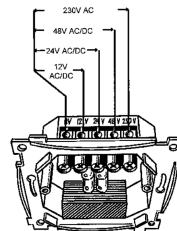

Koblings skjema

ELKO AS

E-post: elko@elko.no
Internett: www.elko.no
Bank: 6219.05.15880
Foretaksnr: NO 911 382 563 MVA

Hovedkontor
Sandstuveien 68, NO-0680 Oslo
Postboks 6598 Etterstad, NO-0607 Oslo
Tlf.: +47 67 80 73 00
Faks: +47 67 80 73 01

Fabrikk
Sporpind Industriområde, NO-3340 Åmot
Tlf.: +47 32 78 91 00
Faks: +47 32 78 91 01