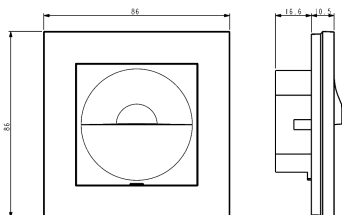

FDV dokument 1410829

Produkt: Plus nattlys I PH
El-nummer: 1410829
Vareno: EKO04635
EAN: 7020160463517
Pakningsant.: 1
Farge: Polarhvit

Produktbeskrivelse: Innfelt nattlys, egnet for belysning av trapper, gulv i gangsoner eller andre steder det er praktisk med et blendingsfritt vegglys. Leveres med et hvitt ledlys med skjerm. Lysstyrken kan justeres under sentralplaten. Tilkobles 12VAC/DC, 24VAC/DC eller 230VAC
Kan ikke dimmes. Strømførbuk maks. 30 mA

Tekniske spesifikasjoner: Driftsspenning: 12V,24V,230VAC.
Strømførbuk: Ca. 20 mA.
Levetid: ca. 75000 timer
Lyskilde: Lysdioder.
Farge på lys/linser: Hvitt.
Kapslingsklasse: IP20.
Farge på ramme: Polarhvit
Kan ikke dimmes.
Halogenfri.

Målskisse

Koblings skjema

ELKO AS

E-post: elko@elko.no
Internett: www.elko.no
Bank: 6219.05.15880
Foretaksnr: NO 911 382 563 MVA

Hovedkontor
Sandstuveien 68, NO-0680 Oslo
Postboks 6598 Etterstad, NO-0607 Oslo
Tlf.: +47 67 80 73 00
Faks: +47 67 80 73 01

Fabrikk
Sporpind Industriområde, NO-3340 Åmot
Tlf.: +47 32 78 91 00
Faks: +47 32 78 91 01