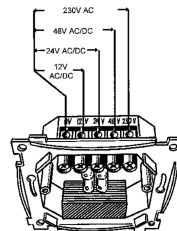

Produktbeskrivelse: Innfelt nattlys, egnet for belysning av trapper, gulv i gangsoner eller andre steder det er praktisk med et blendingsfritt vegglys. Leveres med et hvitt ledlys med skjerm. Lysstyrken kan justeres under sentralplaten. Tilkobles 12VAC/DC, 24VAC/DC eller 230VAC
Kan ikke dimmes. Strømförbruk maks. 30 mA

Tekniske spesifikasjoner: Driftsspenning: 12V,24V,230VAC.
Strømförbruk: Ca. 20 mA.
Levetid: ca. 75000 timer
Lyskilde: Lysdioder.
Farge på lys/linser: Hvitt.
Kapslingsklasse: IP20.
Farge på ramme: Polarhvit
Kan ikke dimmes.
Halogenfri.

Målskisse

Koblings skjema