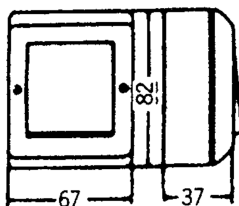

Produktbeskrivelse: Påvegg vanntett IP55 bryter med lys og skruklemme. Leveres med membrannippel med dobbel gjennomføring. Kan kobles sammen med andre brytere og/eller stikkontakter med skjøtestykke L469 el.nr:12 525 59

Tekniske spesifikasjoner: Vekselvender med lys. Kobling 6.
Påvegg.
Farge: Polarhvit.
16A / 250 V.
Kapslingsklasse: IP55.
Temperaturområde: -30 - +35.
Halogenfri.
Avmantlingslengde: 8mm
Antall ledere pr. terminal: 2
Maksimalt moment: 0,8Nm (Ihht IEC 62196-1)
Maksimalt tverrsnitt: 4mm²

Målskisse