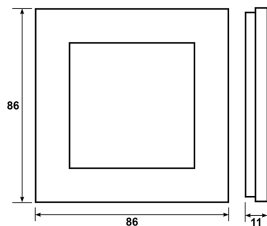

Målskisse

Koblings skjema

ELKO AS

E-post: elko@elko.no
Internett: www.elko.no
Bank: 6219.05.15880
Foretaksnr: NO 911 382 563 MVA

Hovedkontor
Sandstuveien 68, NO-0680 Oslo
Postboks 6598 Etterstad, NO-0607 Oslo
Tlf.: +47 67 80 73 00
Faks: +47 67 80 73 01

Fabrikk
Sporpind Industriområde, NO-3340 Åmot
Tlf.: +47 32 78 91 00
Faks: +47 32 78 91 01