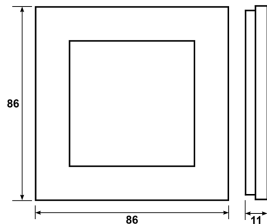

Målskisse

Koblings skjema

ELKO AS

E-post: elko@elko.no
Internett: www.elko.no
Bank: 6219.05.15880
Foretaksnr: NO 911 382 563 MVA

Hovedkontor
Sandstuveien 68, NO-0680 Oslo
Postboks 6598 Etterstad, NO-0607 Oslo
Tlf.: +47 67 80 73 00
Faks: +47 67 80 73 01

Fabrikk
Sporpind Industriområde, NO-3340 Åmot
Tlf.: +47 32 78 91 00
Faks: +47 32 78 91 01