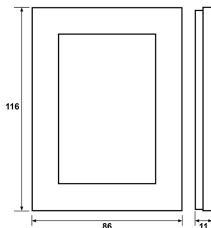

Målskisse

Koblings skjema

ELKO AS

E-post: elko@elko.no
Internett: www.elko.no
Bank: 6219.05.15880
Foretaksnr: NO 911 382 563 MVA

Hovedkontor
Sandstuveien 68, NO-0680 Oslo
Postboks 6598 Etterstad, NO-0607 Oslo
Tlf.: +47 67 80 73 00
Faks: +47 67 80 73 01

Fabrikk
Sporpind Industriområde, NO-3340 Åmot
Tlf.: +47 32 78 91 00
Faks: +47 32 78 91 01