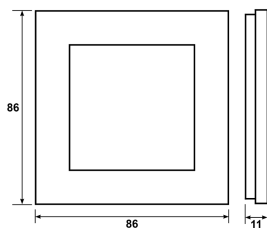

Målskisse

Koblingskjema

ELKO AS

E-post: elko@elko.no
Internett: www.elko.no
Bank: 6219.05.15880
Foretaksnr: NO 911 382 563 MVA

Hovedkontor
Sandstuveien 68, NO-0680 Oslo
Postboks 6598 Etterstad, NO-0607 Oslo
Tlf.: +47 67 80 73 00
Faks: +47 67 80 73 01

Fabrikk
Sporpind Industriområde, NO-3340 Åmot
Tlf.: +47 32 78 91 00
Faks: +47 32 78 91 01