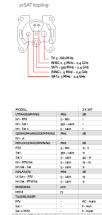

Koblings skjema

ELKO AS

E-post: elko@elko.no
Internett: www.elko.no
Bank: 6219.05.15880
Foretaksnr: NO 911 382 563 MVA

Hovedkontor
Sandstuveien 68, NO-0680 Oslo
Postboks 6598 Etterstad, NO-0607 Oslo
Tlf.: +47 67 80 73 00
Faks: +47 67 80 73 01

Fabrikk
Sporpind Industriområde, NO-3340 Åmot
Tlf.: +47 32 78 91 00
Faks: +47 32 78 91 01