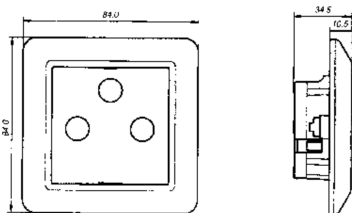

Målskisse

Koblings skjema

ELKO AS

E-post: elko@elko.no
Internett: www.elko.no
Bank: 6219.05.15880
Foretaksnr: NO 911 382 563 MVA

Hovedkontor
Sandstuveien 68, NO-0680 Oslo
Postboks 6598 Etterstad, NO-0607 Oslo
Tlf.: +47 67 80 73 00
Faks: +47 67 80 73 01

Fabrikk
Sporpind Industriområde, NO-3340 Åmot
Tlf.: +47 32 78 91 00
Faks: +47 32 78 91 01